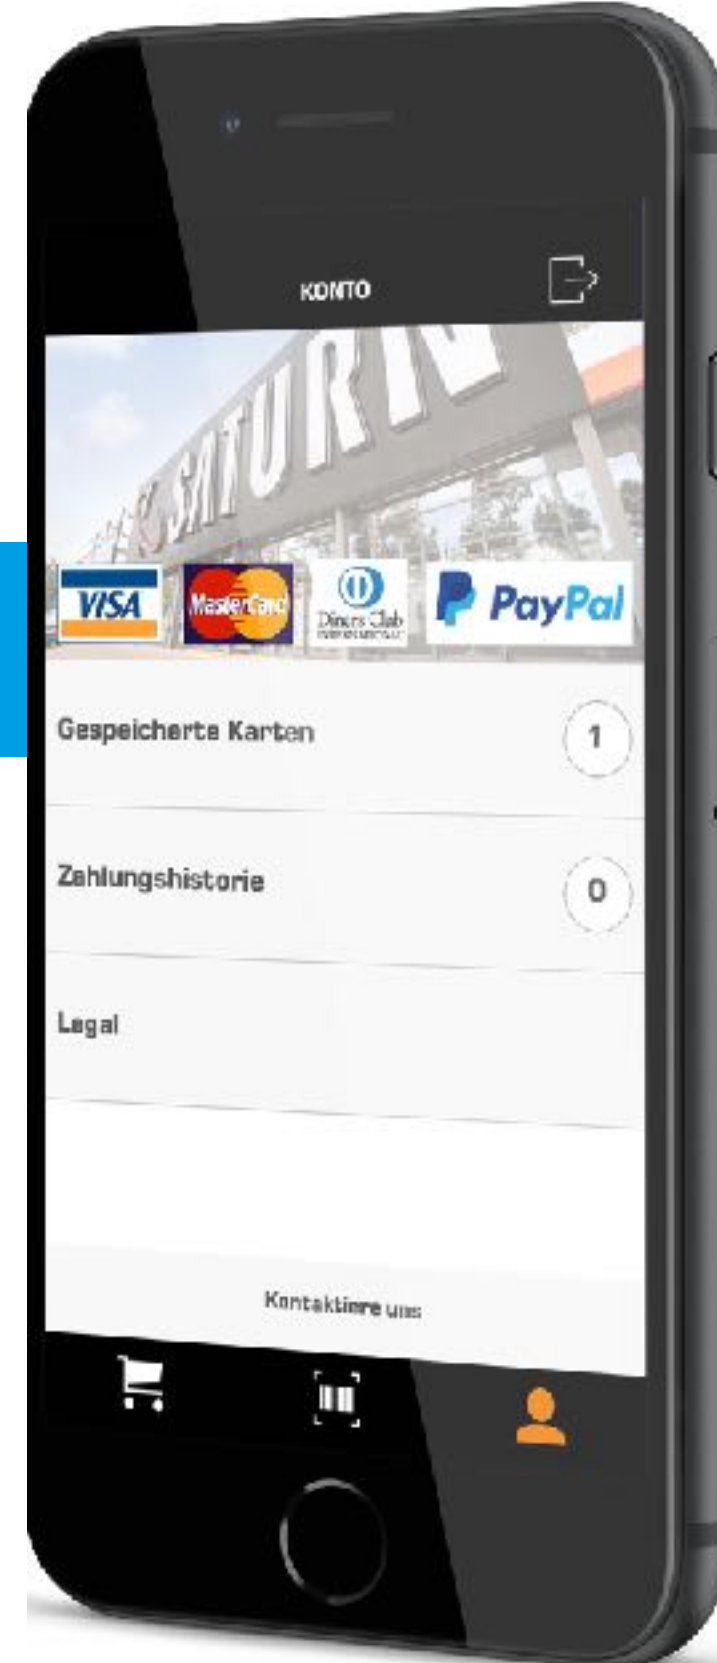

4. PER SMARTPHONE BEQUEM  
AM REGAL ZAHLEN

JETZT MIT EXPRESS-APP ZAHLEN!

DU KANNST SCHNELLER MEHR.

SATURN EXPRES

ÖFFNUNGSZEITEN

MONTAG	09:00 - 19:00
DIENSTAG	09:00 - 19:00
MITTWOCH	09:00 - 19:00
DONNERSTAG	09:00 - 20:00
FREITAG	09:00 - 20:00
SAMSTAG	09:00 - 19:00

Alle Infos auf [www.saturn.at/expr](http://www.saturn.at/expr)

DU KANNST SCHNELLER MEHR.

**SCAN**

+

**PAY**

+

**LEAVE**

**SATURN EXPRESS**